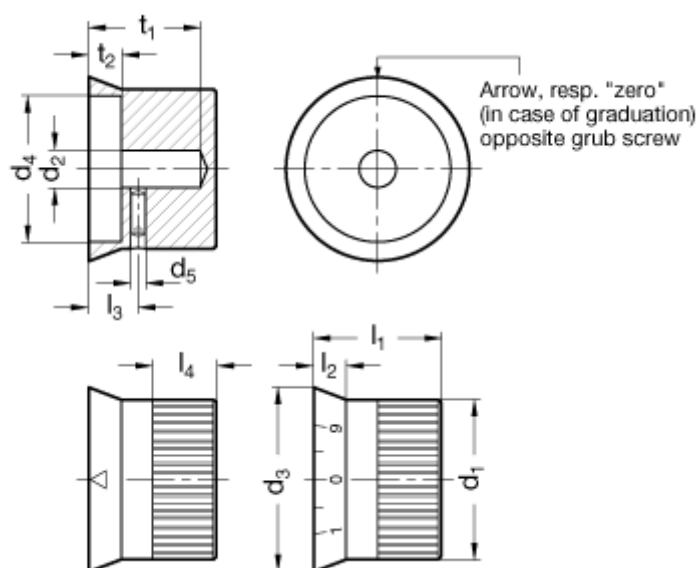

Varenummer: 201042208
Beskrivelse: E+G skalering i Aluminium
GN 723.4-42-B8-N

Mål

$d_1 = 42$	$l_4 = 15$
$d_2 = B 8$	$t_1 = 30,5$
$d_3 = 49,5$	$t_2 = 11,5$
$d_4 = 37,5$	
$d_5 = M5$	
$l_1 = 33,5$	
$l_2 = 10,5$	
$l_3 = 15,5$	